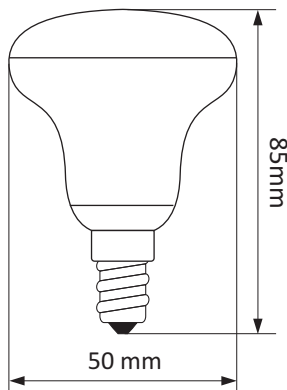

■ Приложение

- В подходящи осветителни тела
- Помещения изискващи осветление през нощта
- Подходящи са за декорация в жилищни сгради, хотели, ресторанти

■ Предимства на този модел лампи

- Кратък период на изплащане благодарение на ниската консумация на енергия и разходите за поддръжка
- Енергоспестяващо осветително решение
- Безопасност
- Много дълъг живот до 30000 часа
- Ниска консумация на енергия
- Лесна подмяна на класическите лампи благодарение на компакния дизайн
- Незабавно 100% светлина, без загряване

■ Характеристика на лампите

- LED алтернатива на конвенционалните лампи
- Висока цветова консистенция: ≤ 6 SDCM
- Лампи без живак